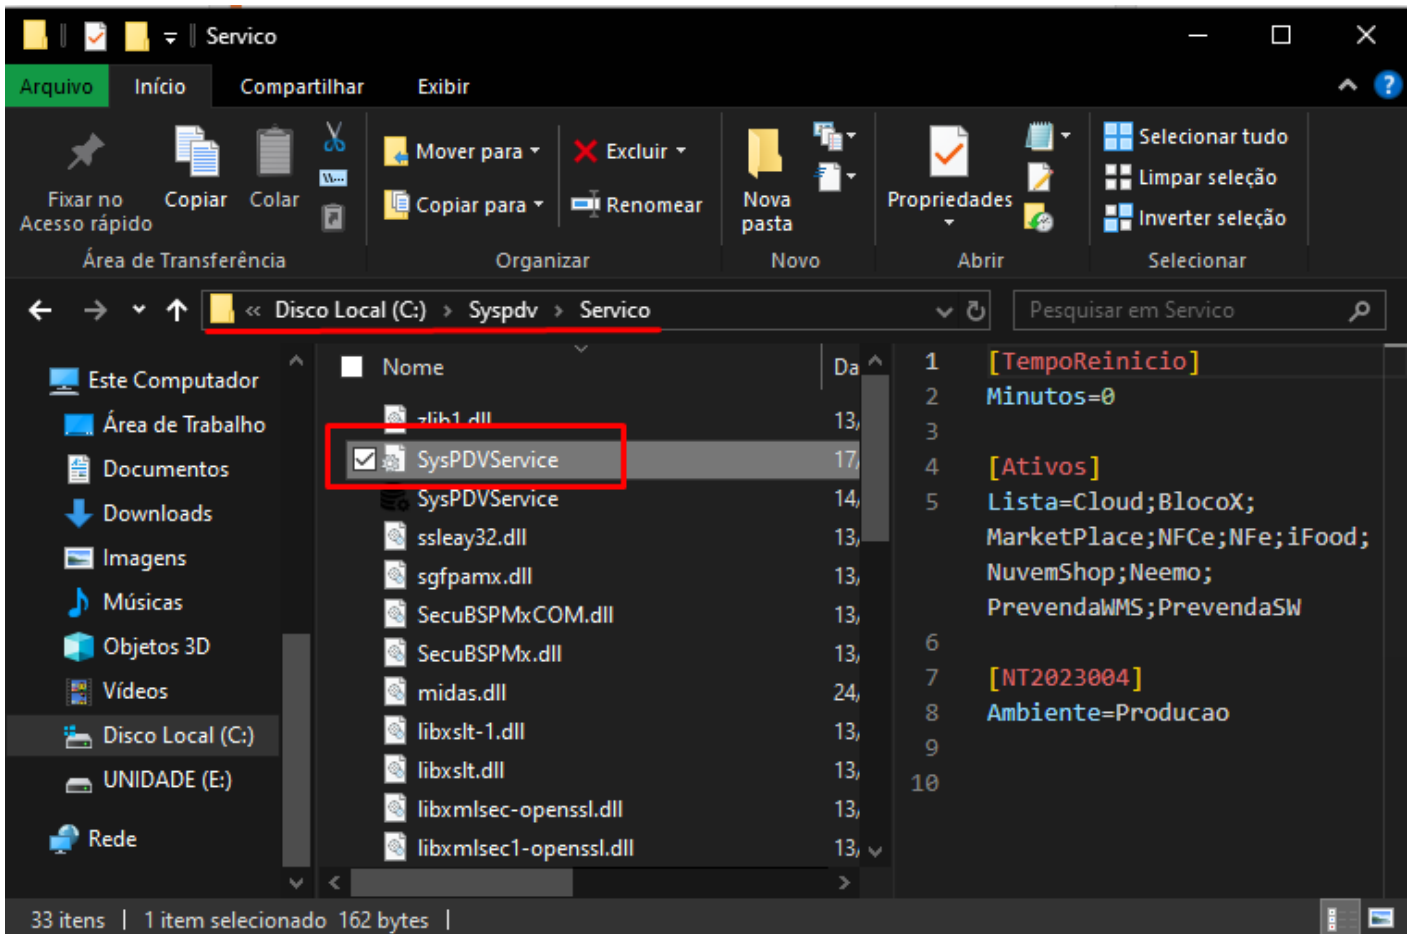

REMOVER DISTRIBUIÇÃO NFE

Para remover a consulta de NFe pelo SysPDV Server

C:\Syspdv\Serviceo

Remover **NFe**;

```
SysPDVService - Bloco de Notas
Arquivo  Editar  Formatar  Exibir  Ajuda
[TempoReinicio]
Minutos=0

[Ativos]
Lista=Cloud;BlocoX;MarketPlace;NFce;NFe;Food;NuvemShop;Neemo;PrevendawMS;Preve
ndaSW

[NT2023004]
Ambiente=Producao

Ln 5, Col 41  100%  Windows (CRLF)  UTF-8
```

Revisão #1

Criado 2026-05-14 15:48:35 -04 por Lidiane