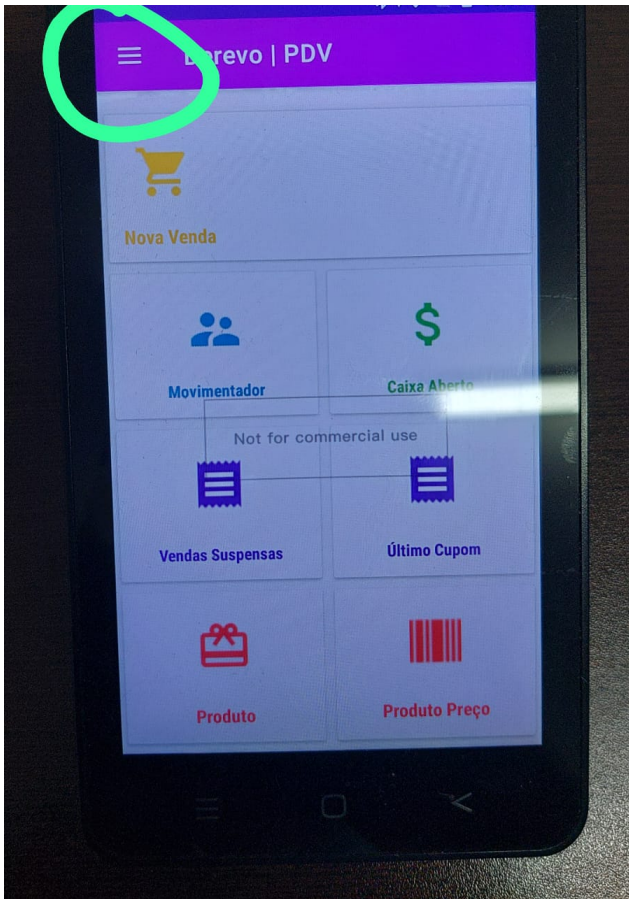

PDV MOBILE - CANCELAR CUPOM

No menu do lado superior esquerdo

Revisão #2

Criado 2026-05-12 16:47:03 -04 por Lidiane

Atualizado: 2026-05-12 16:51:18 -04 por Lidiane