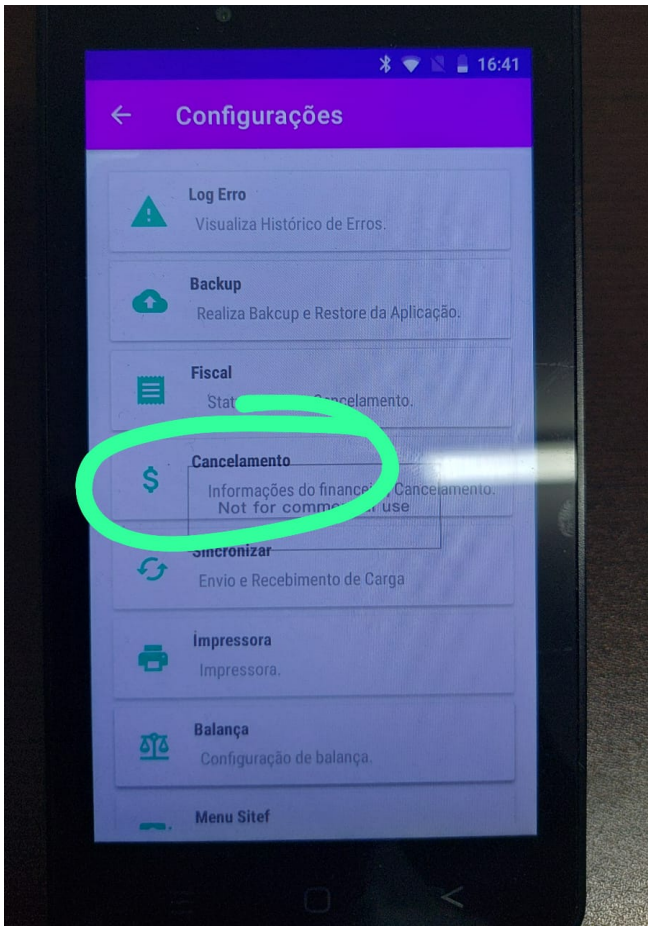

PDV MOBILE - CANCELAR CUPOM

No menu do lado superior esquerdo

Revisão #2

Criado 2026-05-12 16:47:03 -04 por Lidiane

Atualizado: 2026-05-12 16:51:18 -04 por Lidiane