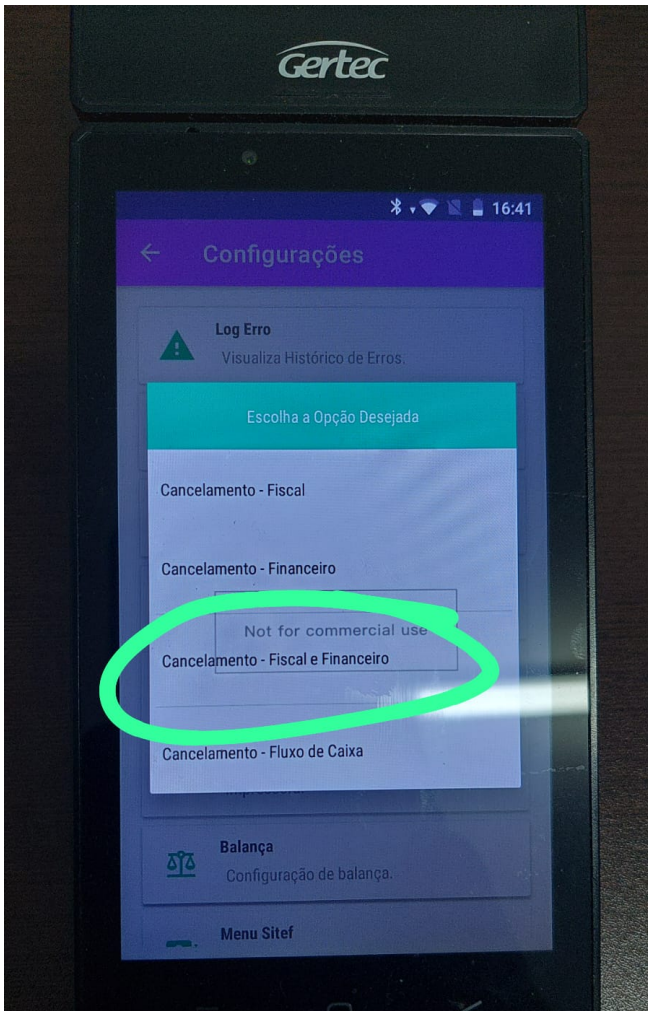

PDV MOBILE - CANCELAR CUPOM

No menu do lado superior esquerdo

Revisão #2

Criado 2026-05-12 16:47:03 -04 por Lidiane

Atualizado: 2026-05-12 16:51:18 -04 por Lidiane